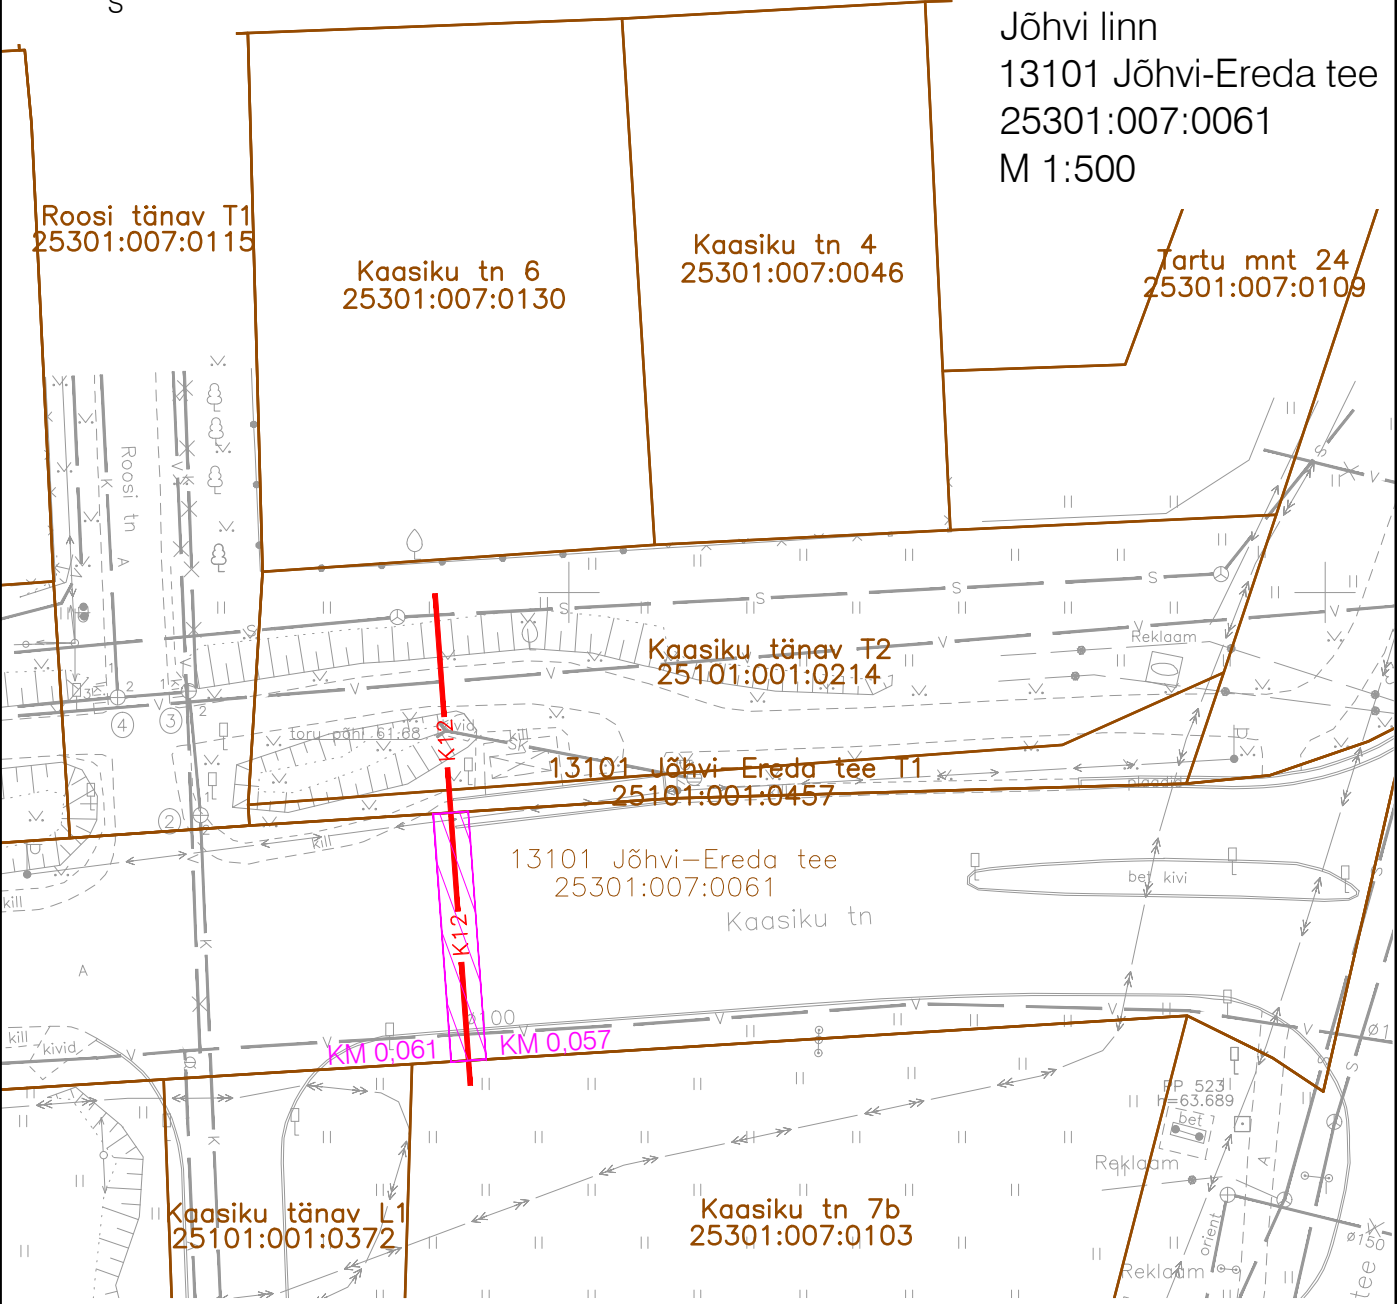

Isikliku kasutusõiguse ala skeem

Ida-Viru maakond
 Jõhvi vald
 Jõhvi linn
 13101 Jõhvi-Ereda tee
 25301:007:0061
 M 1:500

Trükk: KPR-KRISTIS
 Fail: C:\Users\kristis\K-PROJEKT AS\KP - 17017 Jõhvi Jazz PP\Projektiosad töös\00_AA+AS_Üldosa\17017_EL+VKV_IKÖ.dwg Trükitud: 28.06.2021

KASUTUSÕIGUSEGA ALA

Kinnistu registriosa number	Katastriüksuse tunnus, nimi ja sihtotstarve	Asukoht riigitee (nr ja nimi) suhtes	Ala pindala ruutmeetrites
5538750	25301:007:0061, 13101 Jõhvi-Ereda tee, transpordimaa	13101 Jõhvi - Ereda 0,057 - 0,061	38

TINGMÄRGID

- Kinnistu piir
- Projekteeritud roveekanaliseerimisitorustik
- Kasutusõigusega ala

Kasutusala laius roveekanaliseerimisitorustiku teljest 1,0 m toru välisservast